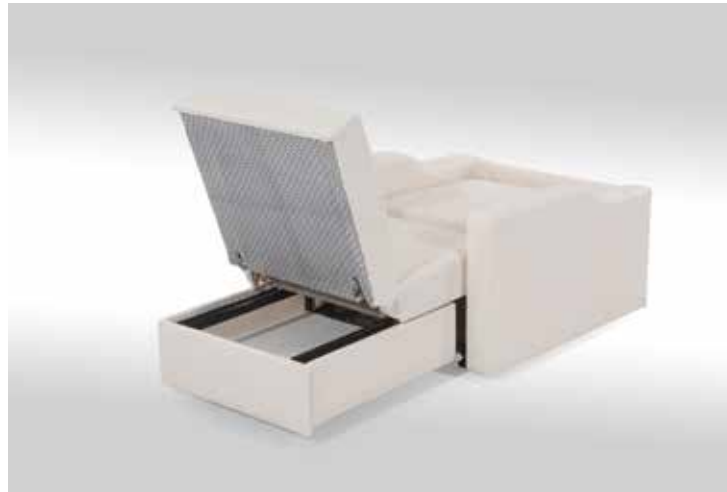

# RELAXIA SERIE

RELAXIA 01

RELAXIA 02

RELAXIA 03

**RELAXIA 01 REFAKATÇI KOLTUĞU / ARMCHAIR BED**

- Elektrostatik boyalı çelik gövde / Powder painted frame
- Kolay silinebilir deri döşeme / Easy cleanable leather cover
- Yatak haline gelebilen ergonomik tasarım / Adjustable to bed position, ergonomic and smart design

**Oturma Pozisyonu / Sitting Position - ( Dıştan Dışa / Overall )**

En / Width : 83 cm  
Boy / Length : 82,5 cm

**Yatma Pozisyonu / Bed Position - ( Dıştan Dışa / Overall )**

En / Width : 83 cm  
Boy / Length : 195 cm

**RELAXIA 02 REFAKATÇI KOLTUĞU / ARMCHAIR BED**

- Elektrostatik boyalı çelik gövde / Powder painted frame
- Kolay silinebilir deri döşeme / Easy cleanable leather cover
- Yatak haline gelebilen ergonomik tasarım / Adjustable to bed position, ergonomic and smart design
- Bazalı / Storage

**RELAXIA 03 REFAKATÇI KOLTUĞU / ARMCHAIR BED**

- Elektrostatik boyalı çelik gövde / Powder painted frame
- Kolay silinebilir deri döşeme / Easy cleanable leather cover
- Yatak haline gelebilen ergonomik tasarım / Adjustable to bed position, ergonomic and smart design